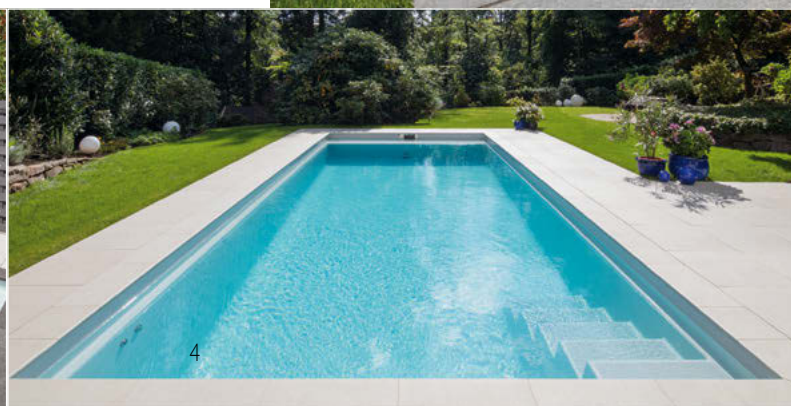

Optimale Ausstattung mit einer starken Gegenschwimmanlage "Twinjet 1000" und der zusätzlichen Sitz- und Liegebank des "Integra 2-13".