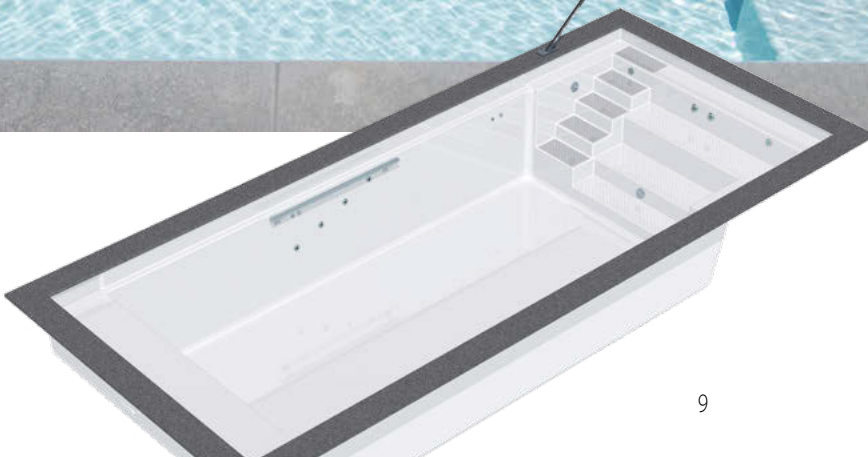

zur Verfügung, der den Nutzen des Pools erheblich steigert: Das Becken erhält damit nicht nur eine „Gegenschwimmwand“ für ideale Wendungen, sondern zusätzlich noch einen Flachwasser-Sitz-Liegebereich, unter der sich der Rollladenpanzer verbirgt. Somit entsteht eine hochmoderne Schwimmbadanlage, die Sie begeistern wird. Strömungs- und Massageanlagen sind auf Wunsch im Treppenbereich integriert. Übrigens: Die Farbe papyrus (lichtgrau) sorgt für ein schickes, strahlendes Wasser. Wo weiss blenden würde, bietet papyrus hier ein modernes, sauberes Erscheinungsbild.

Für jeden hat das Modena einen Lieblingsplatz am Wasser parat. Sechs rutschhemmend profilierte Stufen sorgen für einen sicheren und bequemen Beckeneinstieg.

Modena Style

Sicher abgedeckt: Unsere Lamellenprofile gibt es in zwei Qualitäten. Aus PVC in den Farben solar oder weiß und aus dem extrem langlebigen Polycarbonat in den Farben solar und silber bedampft, ein edler „Metallic-Look“.