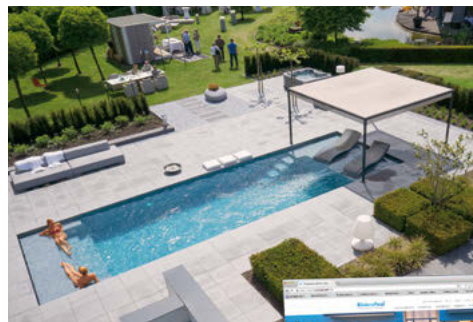

Alles über Fertigschwimmb Becken und Whirlpools...

www.pools.de

RivieraPool®

Einer der führenden
Hersteller von
Fertigschwimmb Becken,
Schwimmbadtechnik
und Whirlpools.
Mitglied im BSW.