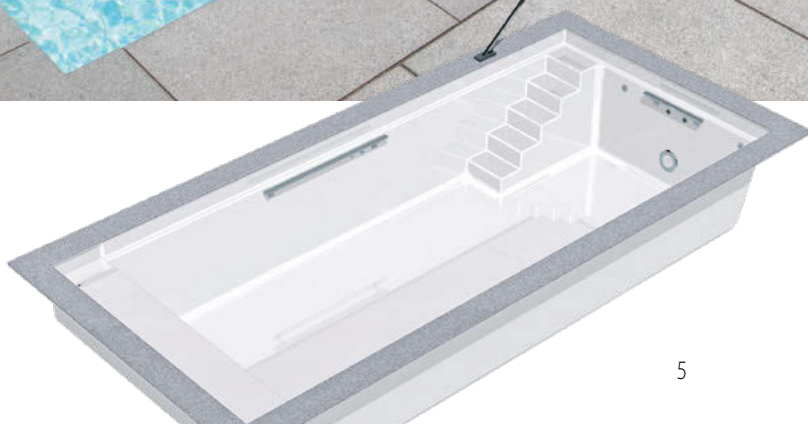

Das Ancona: Zeitgemäßes Pooldesign für Ihr Zuhause. Geradlinig, quadratisch, puristisch und mit allem ausgestattet, was man von einem modernen Fertigbecken erwartet. Abbildungen beinhalten Sonderzubehör.