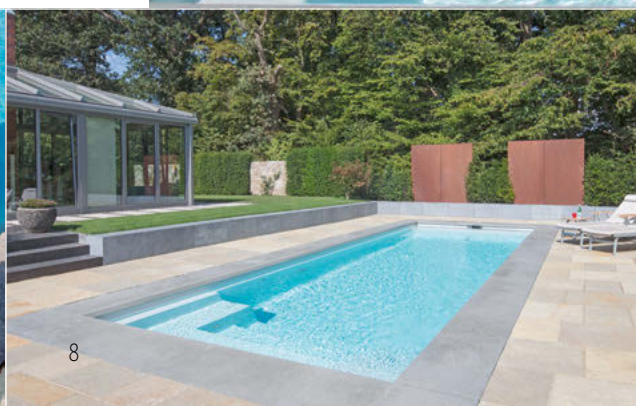

Für jeden hat das Modena einen Lieblingsplatz am Wasser parat. Sechs rutschhemmend profilierte Stufen sorgen für einen sicheren und bequemen Beckeneinstieg.