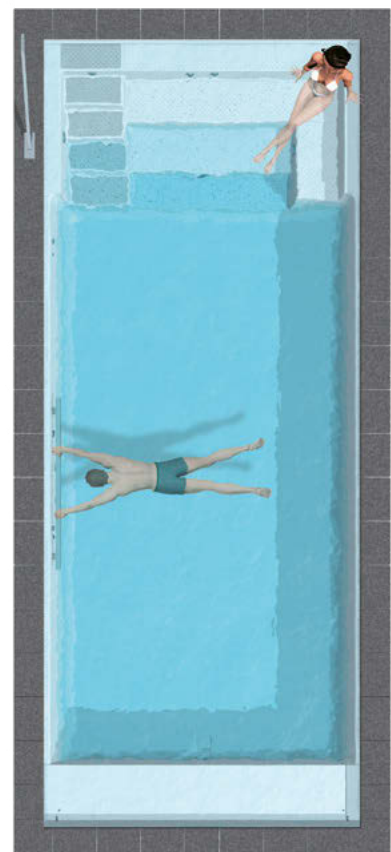

Modena *Style* 725/320
775/875/370

Alle Abbildungen beinhalten das Ausstattungspaket und Sonderzubehör. Im Sinne des technischen Fortschritts behalten wir uns vor, in der Produktion Änderungen und Verbesserungen ohne Ankündigung durchzuführen.