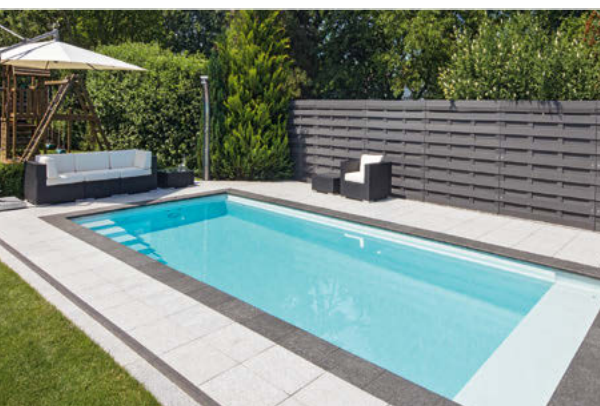

Optimale Ausstattung mit einer starken Gegenschwimmanlage "Twinjet 1000" und der zusätzlichen Sitz- und Liegebank des "Integra 2-13".