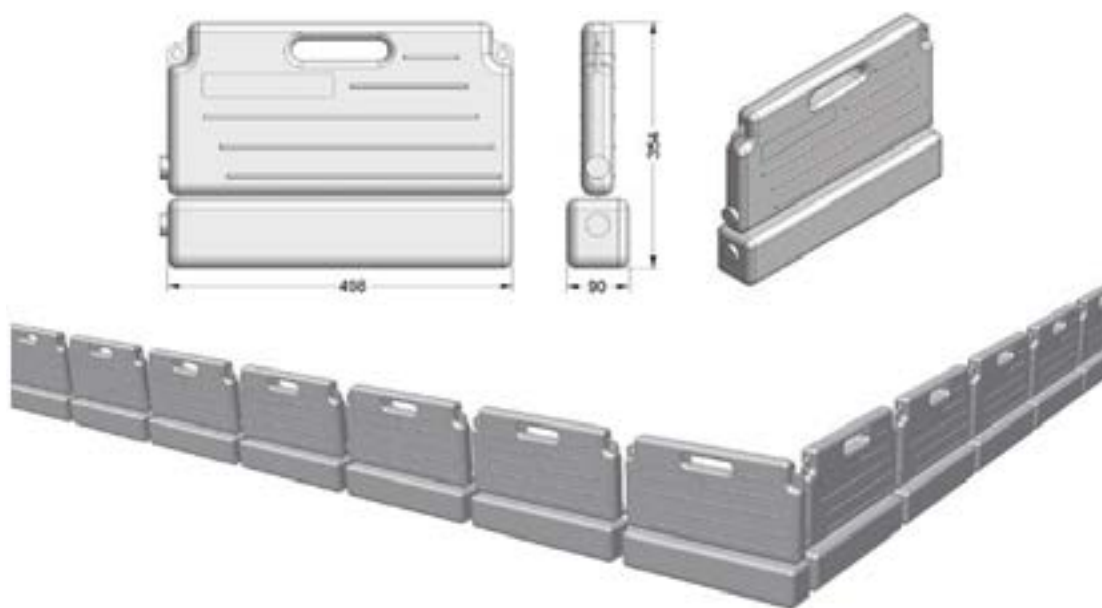

### Application des flotteurs

pour petites piscines:

pour grandes piscines:

nous conseillons pour toutes les piscines:

2 x diagonales à travers la piscine

parallèle à une paroi de longueur et à une paroi de largeur

parallèle à toutes les parois de piscine