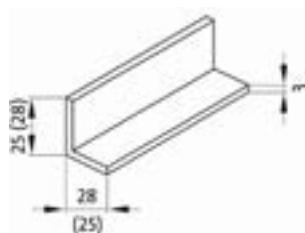

Emco

grilles de débordement et profilés

Type	Prix brut CHF/m		
	SUPPLEMENTS POUR REALISATION D'ANGLES ET ARRONDIS POUR GRILLES DU TYPE 723, 724 ET 760		
	Typ 723	Typ 724	Typ 760
Plus-value pour angle en onglet (pce)	163.00	163.00	163.00
Plus-value pour angle en éventail (pce)	126.00	--	--
Plus-value pour angle filant (pce)	54.00	--	--
Plus-value pour renforcement d'angles (pce)	54.00	--	54.00
Plus-value pour arrondis 2 liaisons jusqu'à une largeur de 300 mm (m)	107.00	sur demande	188.00
Plus-value pour arrondis 3 liaisons jusqu'à une largeur de 500 mm (m)	151.00	sur demande	219.00
Plus-value pour couleur spéciale (Délai de livraison 8 - 11 semaines)	sur demande	sur demande	sur demande
Plus-value pour traitements spéciaux tels que chanfreinage, biseautage, évidage, etc	sur demande	sur demande	sur demande

EMCO PROFILES POUR POSE UNILATERALE					E
183038	780	polyester	25 x 28 x 3 mm		51.00/m

Pas disponible du stock. Délai de livraison env. 3 - 4 semaines après clarification des détails techniques.
Prix sans prise de mesure, montage et frais de transport.
Si vous avez des arrondis ou des angles il faut calculer un supplément – demandez une offre.